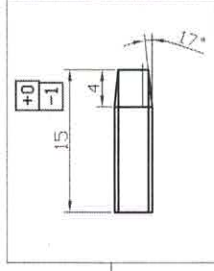

Rotazione lato uscita albero  
C.C.W. Rotation seen from shaft

**Targhetta dati (Label)**

**FMI ITALIA srl AA731**  
 220/240V - 50/60Hz - 10/36W  
 0.22A - 1300/1550 RPM - Cl.B  
 Imp.Prot. Rot. > > XXYY  
 N°Ord.  
  
  