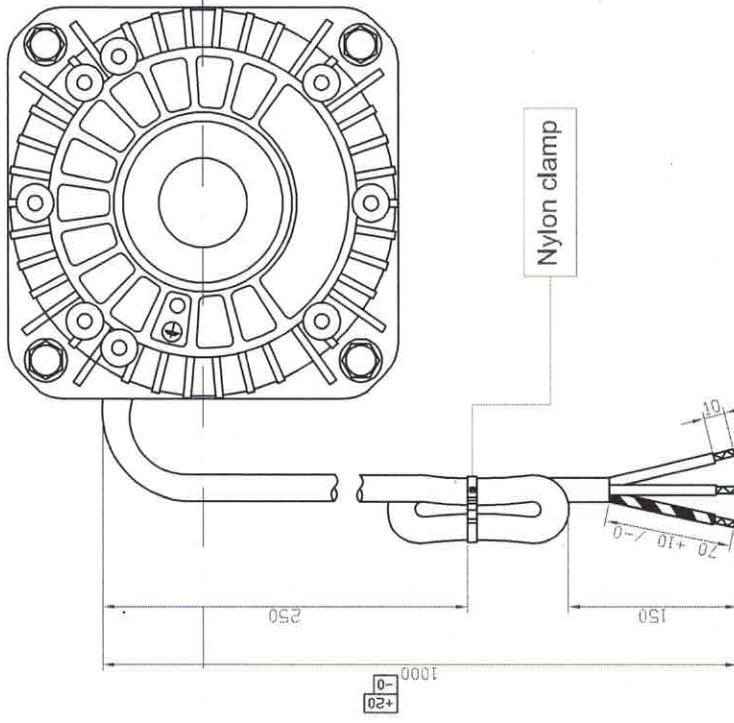

Rotazione lato uscita albero  
C.C.W. Rotation seen from shaft

**Targhetta dati (Label)**

**FMI ITALIA srl AA731**  
 220/240V - 50/60Hz - 10/36W  
 0.22A - 1300/1550 RPM - Cl.B  
 Imp.Prot. Rot. > > XXYY  
 N°Ord.  
  
  

<p><b>Gilems-Technik</b>                  WOLFGANG SCHERER                  Gustav-Singler-Str. 8 · D-71254 Ditzingen                  Telefon (0 71 56) 96 31-0                  Telefax (0 71 56) 96 31 22                  E-mail: kontakt@gilems-technik.de                  Internet: www.gilems-technik.de</p>		<p>Art. Nr. 30008                  Ventilatoren 10W f.FCEV                  67/100/93/139 230V                  50/60Hz AA731/AA707                  Kabellänge 1000mm                  Made in China</p>	<p>Motor/Motor 10W</p>
<p>Formato cartella                  Issue date 10/01/2017</p>	<p>Date Modification</p>	<p>Note</p>	<p>1 <b>Gioco assiale/Axial Play 0.5/2.5mm</b></p>
<p>Scale:</p>	<p>1:1</p>	<p>2</p>	<p>3</p>
<p>This drawing is property of                  FMI Fan Motors Italia s.r.l.                  Total or partial reproduction                  or transmission to third parties</p>	<p>4</p>	<p>4</p>	<p>4</p>