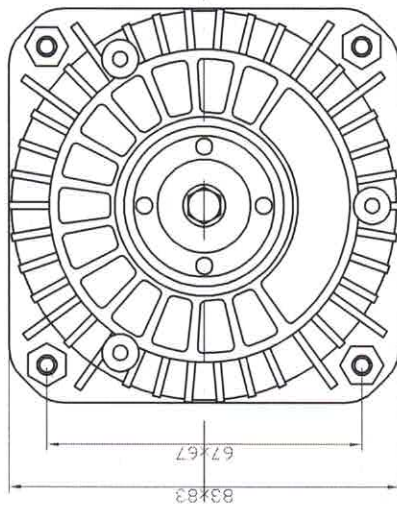

Rotazione lato uscita albero  
C.C.W. Rotation seen from shaft

**Targhetta dati (Label)**

**FMI ITALIA srl AA731**  
 220/240V - 50/60Hz - 10/36W  
 0.22A - 1300/1550 RPM - Cl.B  
 Imp.Prot. Rot. > > XXYY  
 N°Ord.  
  
  