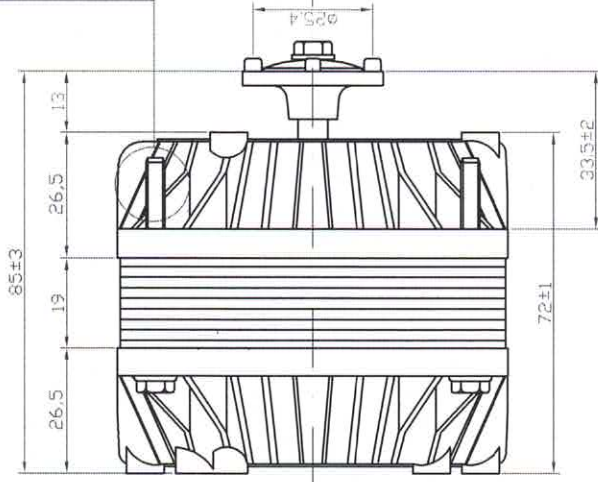

Rotazione lato uscita albero  
C.C.W. Rotation seen from shaft

**Targhetta dati (Label)**

**FMI ITALIA srl AA731**  
 220/240V - 50/60Hz - 10/36W  
 0.22A - 1300/1550 RPM - Cl.B  
 Imp.Prot. Rot. > > XXYY  
 N°Ord.  
  
  